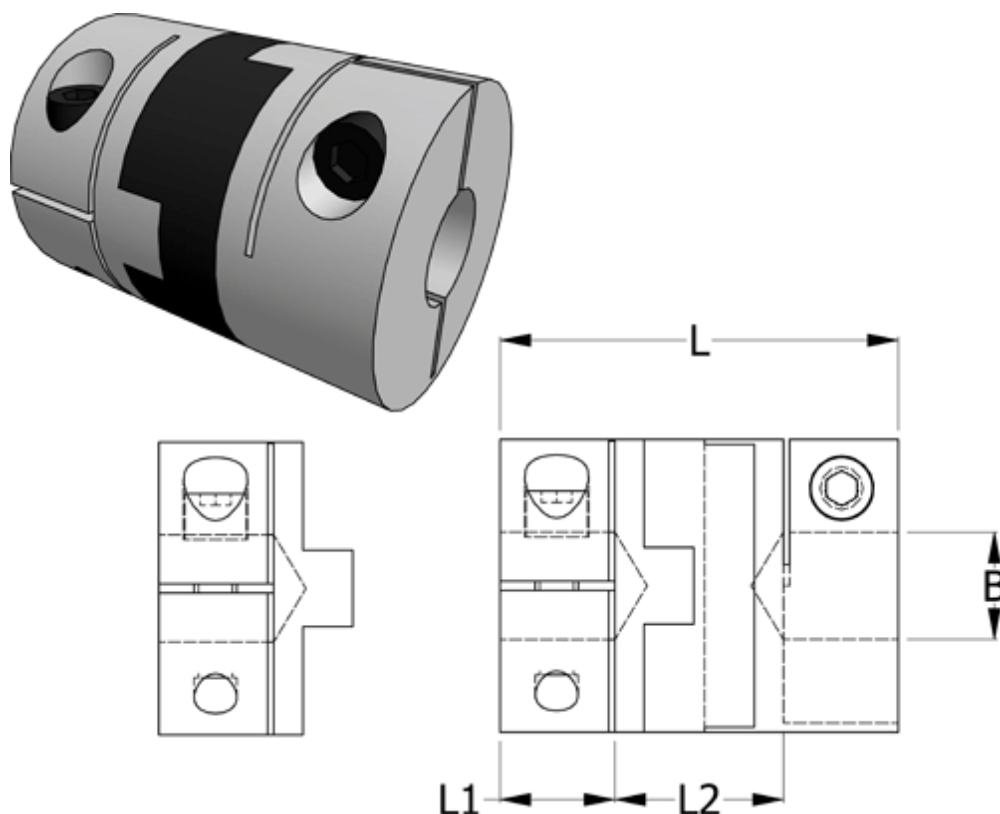

Article number: 33212351928

Description: Oldham coupling hub 235.19.28 ALU  
with clamp hub, bore 8 mm

## Measures

B1	= 8
D	= 19.1
L	= 22
L1	= 6.3
L2	= 9.4

Note: Overnævnte varenr. er kun for et koblingsnav. Der går 2 koblingsnav og 1 element til 1 komplet kobling

Screw = 4-40

Torque (Nm) = 1.7